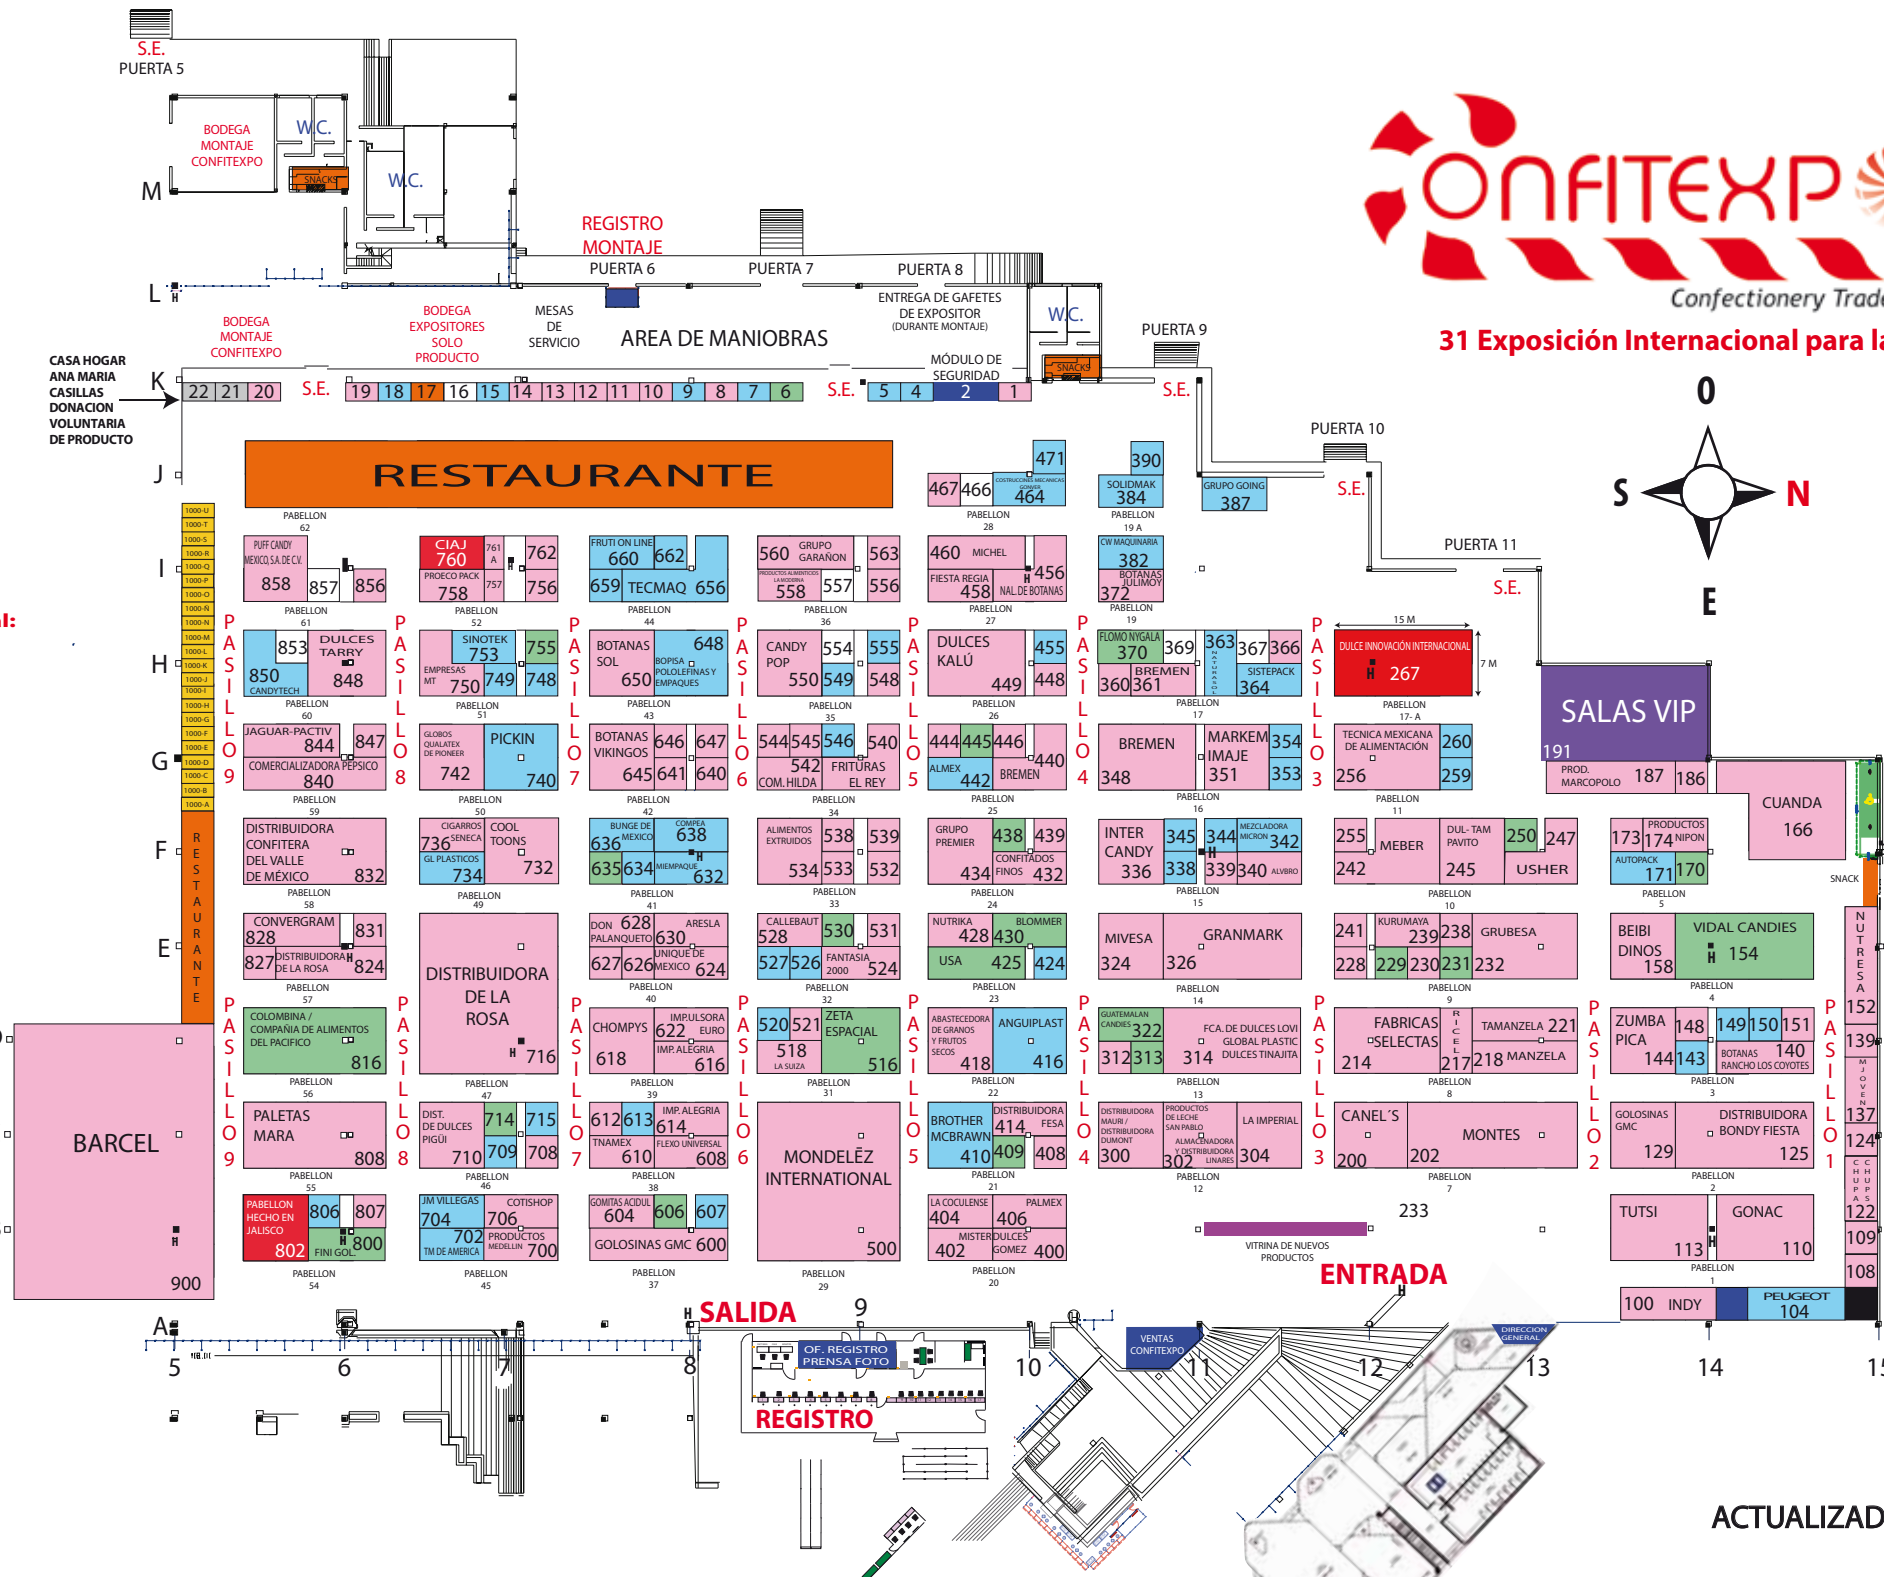

Organizado por:

Apoyos:

Montador Institucional:

Diseñador oficial:

Significado de cada color:

- FABRICANTES
- PROVEEDORES Y SERVICIOS
- EMPRESAS EXTRANJERAS
- PABELLON PYME CONFITEXPO
- SALON DE USOS MULTIPLES
- PARTICIPACION GUBERNAMENTAL
- VITRINA DE NUEVOS PRODUCTOS
- AREAS DE ALIMENTOS
- AREAS COMITE ORGANIZADOR
- DONACION VOLUNTARIA DE PRODUCTO
- STANDS DISPONIBLES

CONFITEXPO 2016

Confectionery Trade Show

31 Exposición Internacional para la Industria de la Confitería

19,000 m2 de área de exposición

Expo Guadalajara
Salón Jalisco
DEL 2 AL 5 DE AGOSTO

MARTES A JUEVES
11:00 AM A 7:00 PM
ÚLTIMO DÍA DE 11:00 AM A 4:00 PM