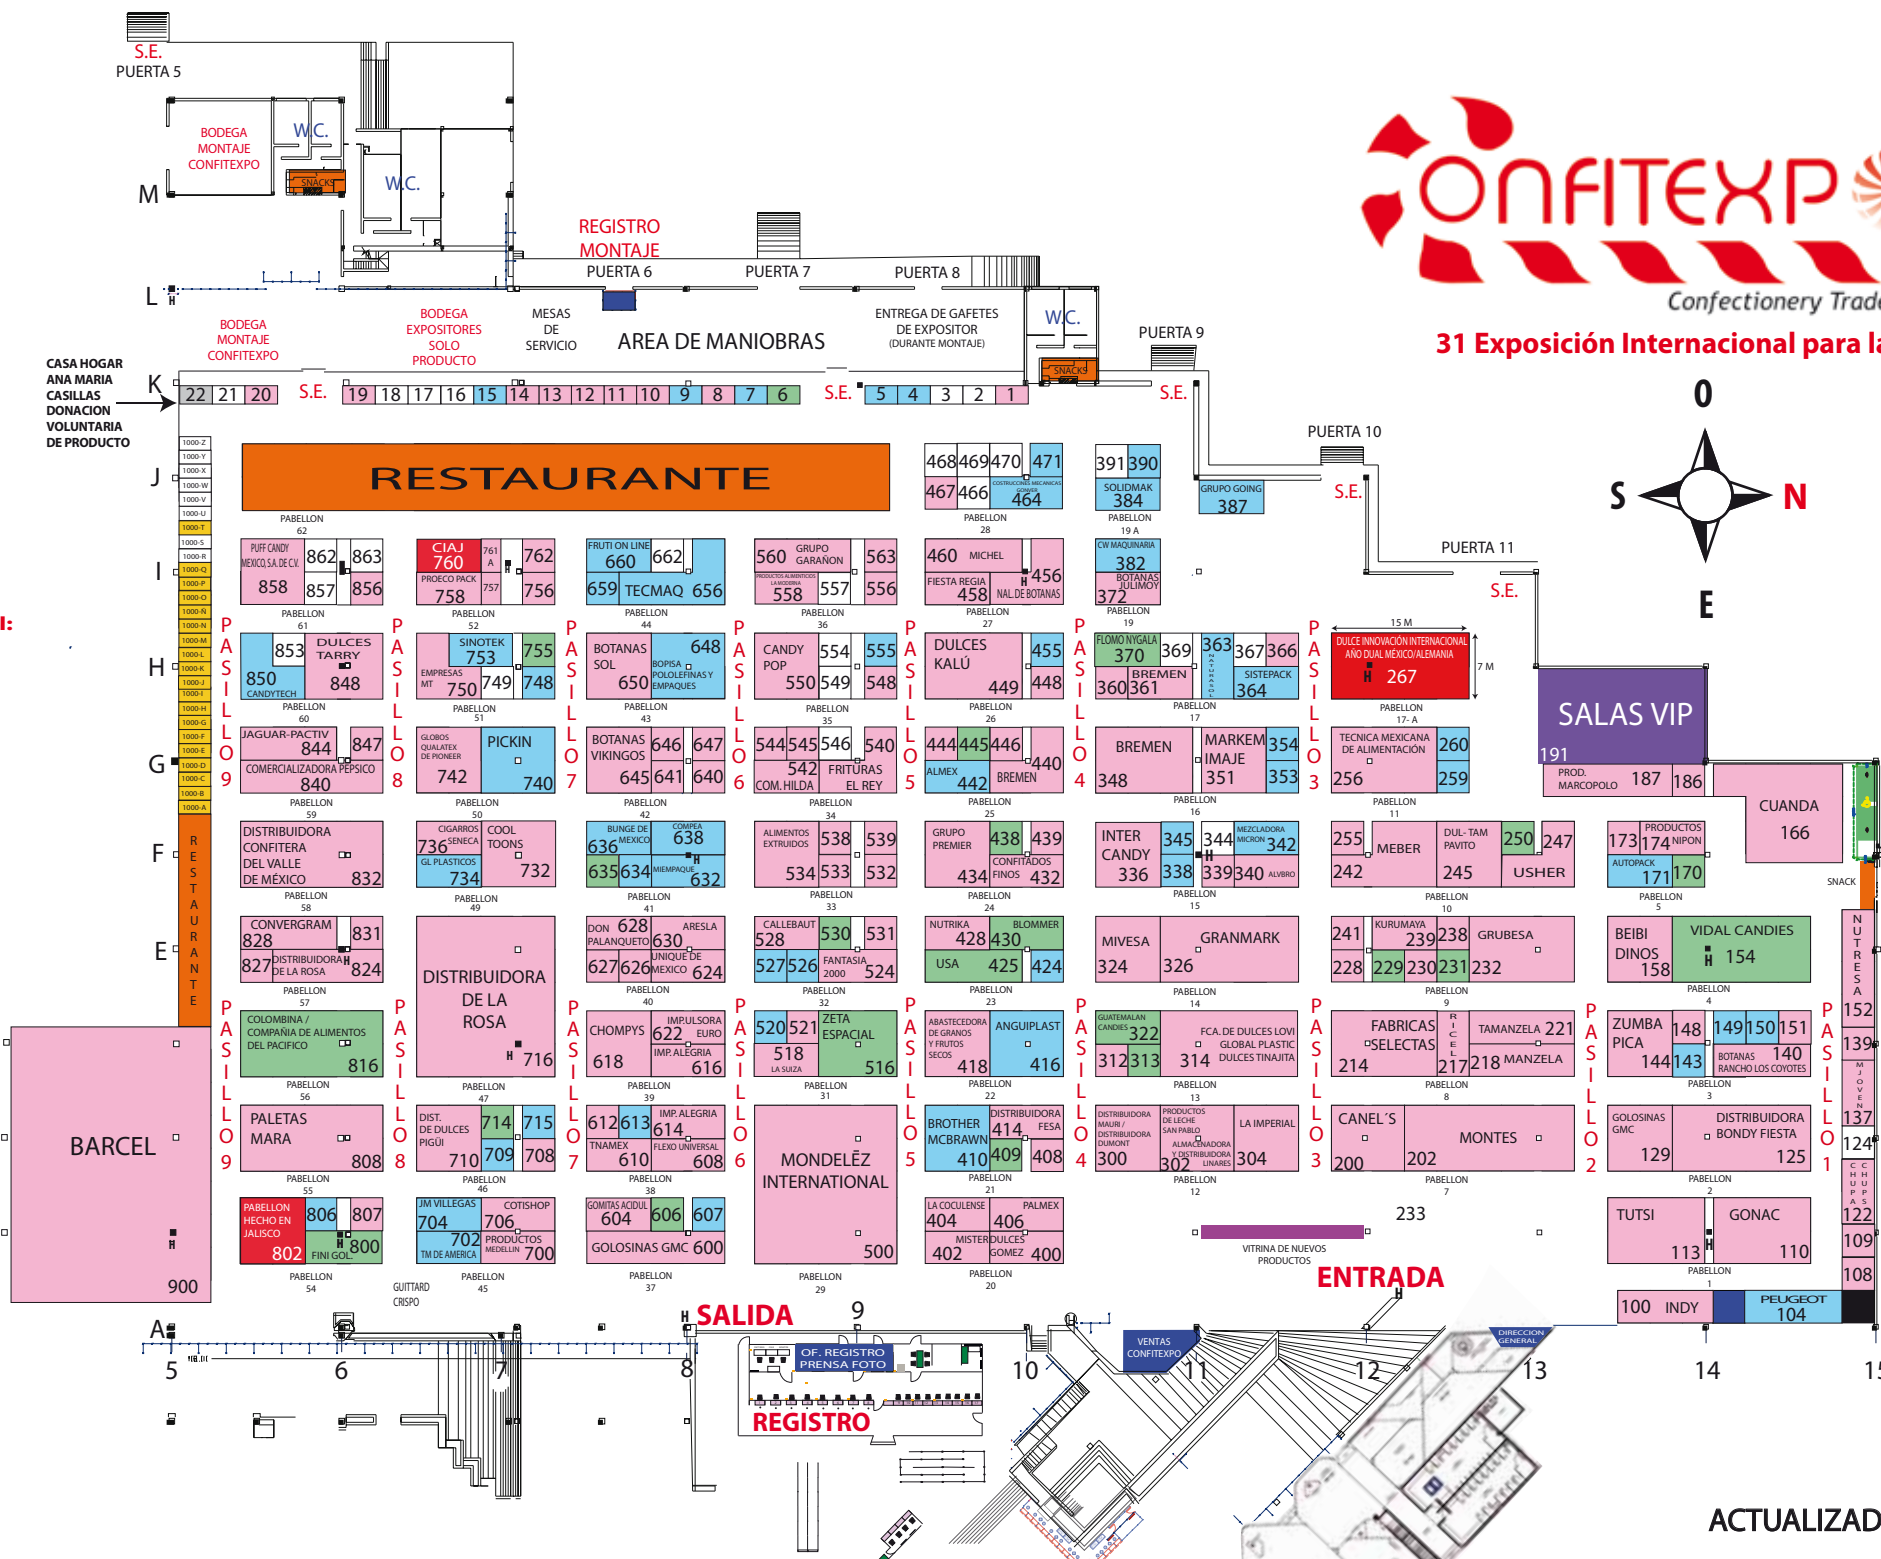

Organizado por:

Apoyos:

Montador Institucional:

Diseñador oficial:

Significado de cada color:

- FABRICANTES
- PROVEEDORES Y SERVICIOS
- EMPRESAS EXTRANJERAS
- PABELLON PYME CONFITEXPO
- SALON DE USOS MULTIPLES
- PARTICIPACION GUBERNAMENTAL
- VITRINA DE NUEVOS PRODUCTOS
- AREAS DE ALIMENTOS
- AREAS COMITE ORGANIZADOR
- DONACION VOLUNTARIA DE PRODUCTO
- STANDS DISPONIBLES

CONFITEXPO 2016

Confectionery Trade Show

31 Exposición Internacional para la Industria de la Confitería

19,000 m2 de área de exposición

Expo Guadalajara
Salón Jalisco
DEL 2 AL 5 DE AGOSTO

MARTES A JUEVES
11:00 AM A 7:00 PM
ÚLTIMO DÍA DE 11:00 AM A 4:00 PM

- H HIDRANTE
- COLUMNA FORRADA 1X1 M
- COLUMNAS IRREGULARES SE FORRAN 1X1.50M SE ANEXARA DIAGRAMA
- S.E. SALIDA DE EMERGENCIA

ACTUALIZADO AL 15 DE JULIO 2016